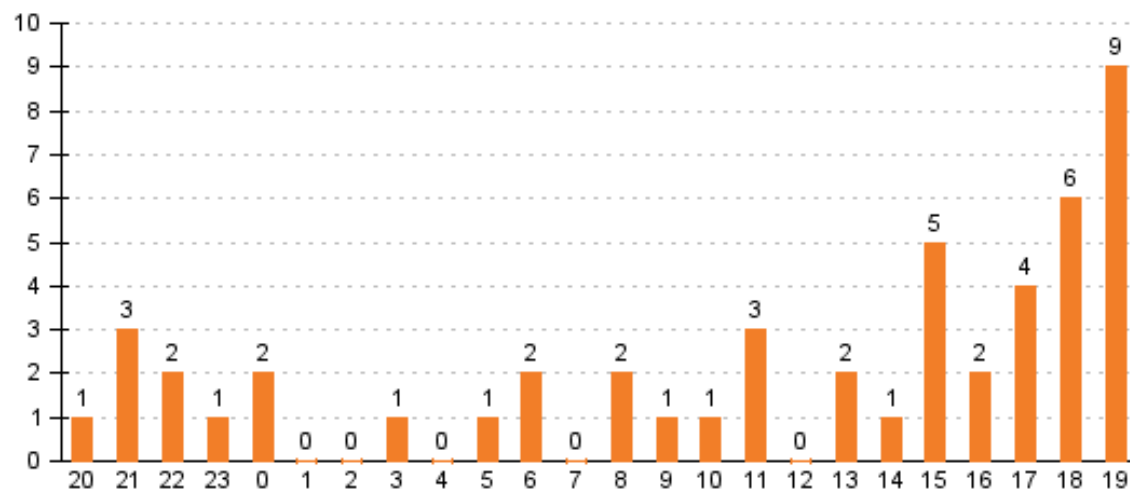

Počet zobrazení stránek po hodinách

Počet unikátních přístupů ke stránkám po hodinách

2. 4. – 2. 5. 2015

hodinové denní měsíční

Počet zobrazení stránek po dnech

Počet unikátních přístupů ke stránkám po dnech

1. 5. – 2. 5. 2015

Počet zobrazení stránek po hodinách

Počet unikátních přístupů ke stránkám po hodinách

Prosinec 2014 - 2. 5. 2015

Počet zobrazení stránek po měsících

Počet unikátních přístupů ke stránkám po měsících