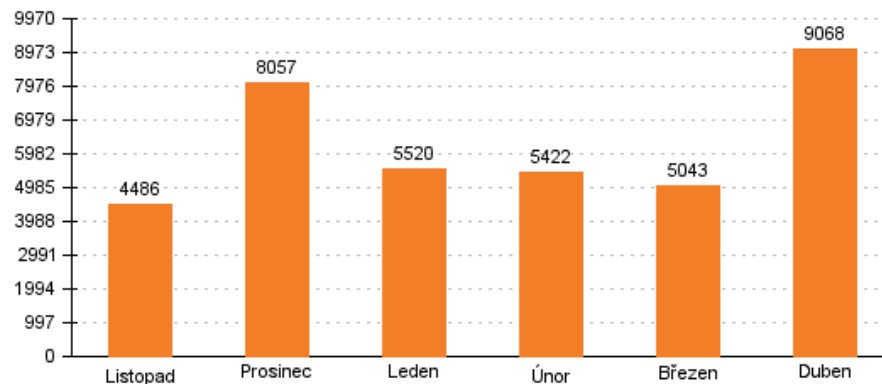

Statistiky návštěvnosti našich stránek

Rok 2015

Listopad 2014 - Duben 2015

Počet zobrazení stránek po měsících

Počet unikátních přístupů ke stránkám po měsících

Návštěvnost stránek po měsících

21. 3. – 20. 4. 2015

hodinové **denní** měsíční

Počet zobrazení stránek po dnech

Počet unikátních přístupů ke stránkám po dnech

19. 4. 2015 23:00 -

20. 4. 2015 22:00

hodinové

denní

měsíční