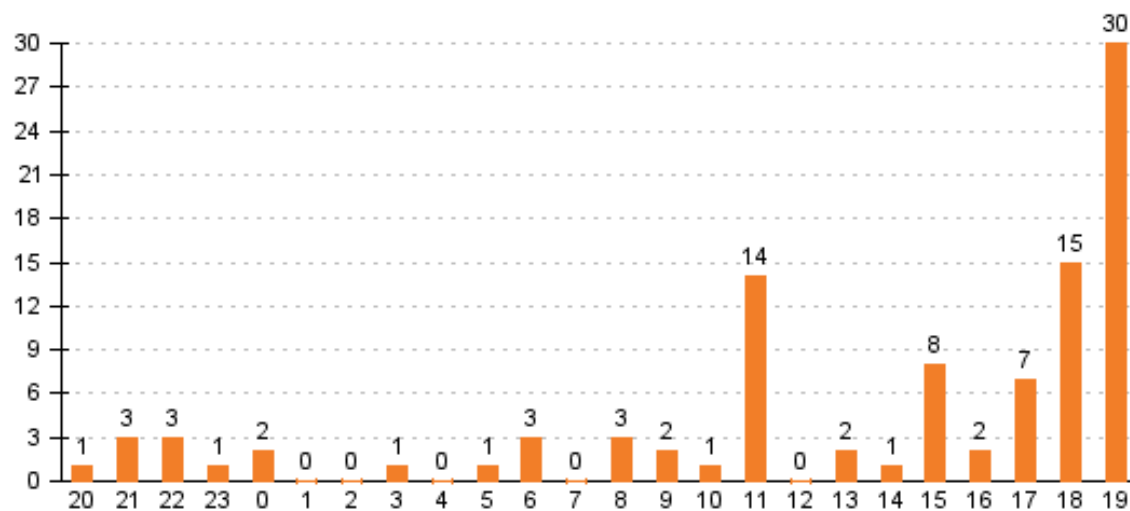

Počet zobrazení stránek po hodinách

Počet unikátních přístupů ke stránkám po hodinách

2. 4. – 2. 5. 2015

hodinové denní měsíční

Počet zobrazení stránek po dnech

Počet unikátních přístupů ke stránkám po dnech

1. 5. – 2. 5. 2015

Počet zobrazení stránek po hodinách

Počet unikátních přístupů ke stránkám po hodinách

Prosinec 2014 - 2. 5. 2015

Počet zobrazení stránek po měsících

Počet unikátních přístupů ke stránkám po měsících