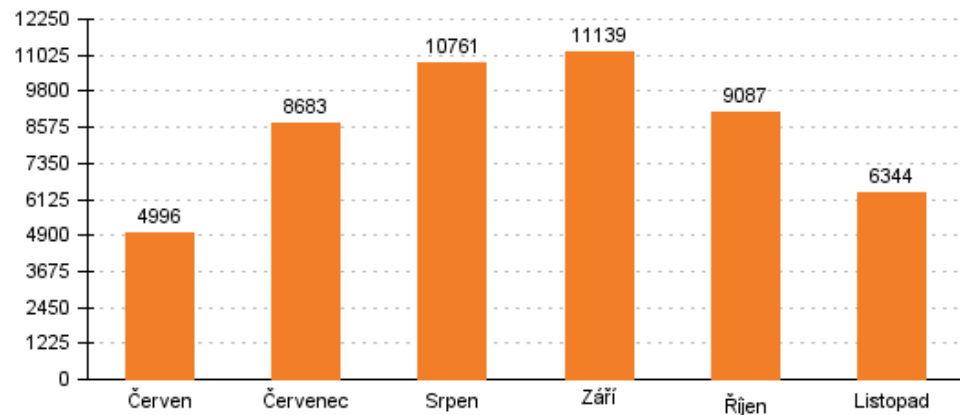

Počet zobrazení stránek po dnech

Počet unikátních přístupů ke stránkám po dnech

12. 2014 – 5. 2015

Od 27. 4. 2015 do 27. 5. 2015

hodinové denní měsíční

hodinové denní měsíční

Počet zobrazení stránek po měsících

Počet zobrazení stránek po dnech

Počet unikátních přístupů ke stránkám po měsících

Počet unikátních přístupů ke stránkám po dnech

31.5.2015

Počet zobrazení stránek po měsících

Počet unikátních přístupů ke stránkám po měsících

Návštěvnost stránek po měsících

Rok 2015

Počet zobrazení stránek po měsících

Návštěvnost stránek po měsících

Rok 2015

hodinové denní **měsíční**

do 27.12.

Počet zobrazení stránek po měsících