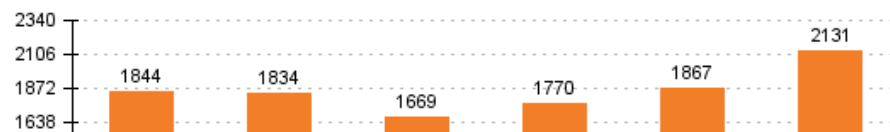

Počet zobrazení stránek po dnech

Počet unikátních přístupů ke stránkám po dnech

12. 2014 – 5. 2015

Od 27. 4. 2015 do 27. 5. 2015

hodinové denní měsíční

hodinové denní měsíční

Počet zobrazení stránek po měsících

Počet zobrazení stránek po dnech

Počet unikátních přístupů ke stránkám po měsících

Počet unikátních přístupů ke stránkám po dnech

31.5.2015

Počet zobrazení stránek po měsících

Počet unikátních přístupů ke stránkám po měsících

Návštěvnost stránek po měsících

Rok 2015

Počet zobrazení stránek po měsících

Návštěvnost stránek po měsících

Rok 2015

hodinové denní **měsíční**

do 27.12.

Počet zobrazení stránek po měsících