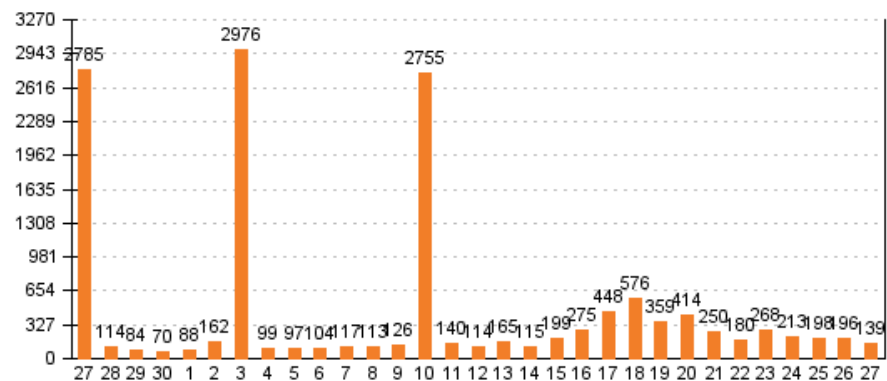

9. – 10. 5. 2015

hodinové

denní

měsíční

Počet zobrazení stránek po hodinách

Počet unikátních přístupů ke stránkám po hodinách

Od 20. 4. 2015
do 20. 5. 2015

hodinové denní měsíční

Počet zobrazení stránek po dnech

Počet unikátních přístupů ke stránkám po dnech

12. 2014 – 5. 2015

Od 27. 4. 2015 do 27. 5. 2015

hodinové denní měsíční

hodinové denní měsíční

Počet zobrazení stránek po měsících

Počet zobrazení stránek po dnech

Počet unikátních přístupů ke stránkám po měsících

Počet unikátních přístupů ke stránkám po dnech

31.5.2015

Počet zobrazení stránek po měsících

Počet unikátních přístupů ke stránkám po měsících