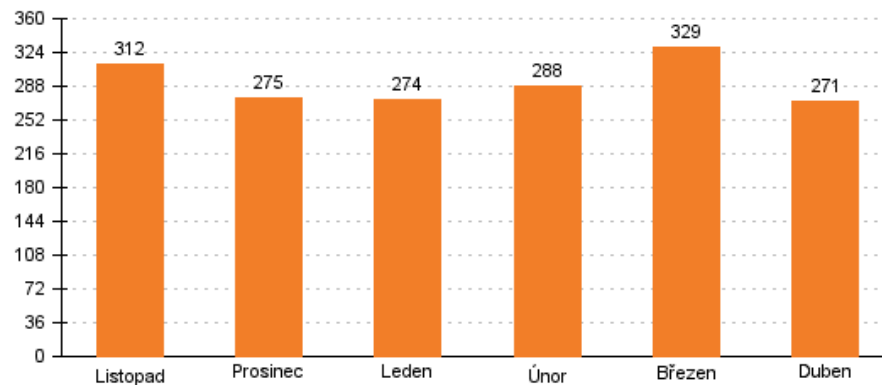

Statistiky návštěvnosti našich stránek

Rok 2015

Listopad 2014 - Duben 2015

Počet zobrazení stránek po měsících

Počet unikátních přístupů ke stránkám po měsících

Návštěvnost stránek po měsících

21. 3. – 20. 4. 2015

hodinové **denní** měsíční

Počet zobrazení stránek po dnech

Počet unikátních přístupů ke stránkám po dnech

19. 4. 2015 23:00 -

20. 4. 2015 22:00

hodinové

denní

měsíční