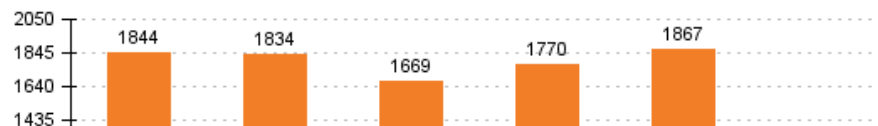

1. 5. – 2. 5. 2015

Počet zobrazení stránek po hodinách

Počet unikátních přístupů ke stránkám po hodinách

Prosinec 2014 - 2. 5. 2015

Počet zobrazení stránek po měsících

Počet unikátních přístupů ke stránkám po měsících

Návštěvnost stránek po měsících

4. 4. - 4. 5. 2015

hodinové **denní** měsíční

Počet zobrazení stránek po dnech

Počet unikátních přístupů ke stránkám po dnech

10. 5. 2015

Počet zobrazení stránek po dnech

Počet unikátních přístupů ke stránkám po dnech