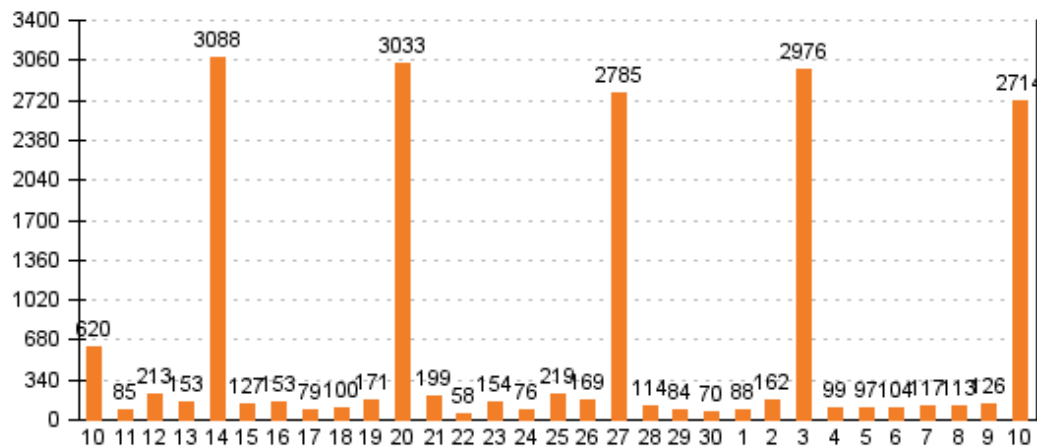

1. 5. – 2. 5. 2015

Počet zobrazení stránek po hodinách

Počet unikátních přístupů ke stránkám po hodinách

Prosinec 2014 - 2. 5. 2015

Počet zobrazení stránek po měsících

Počet unikátních přístupů ke stránkám po měsících

Návštěvnost stránek po měsících

4. 4. - 4. 5. 2015

hodinové **denní** měsíční

Počet zobrazení stránek po dnech

Počet unikátních přístupů ke stránkám po dnech

10. 5. 2015

Počet zobrazení stránek po dnech

Počet unikátních přístupů ke stránkám po dnech

9. – 10. 5. 2015

hodinové

denní

měsíční

Počet zobrazení stránek po hodinách

Počet unikátních přístupů ke stránkám po hodinách

Od 20. 4. 2015
do 20. 5. 2015

hodinové denní měsíční

Počet zobrazení stránek po dnech

Počet unikátních přístupů ke stránkám po dnech

12. 2014 – 5. 2015

Od 27. 4. 2015 do 27. 5. 2015

hodinové denní měsíční

hodinové denní měsíční

Počet zobrazení stránek po měsících