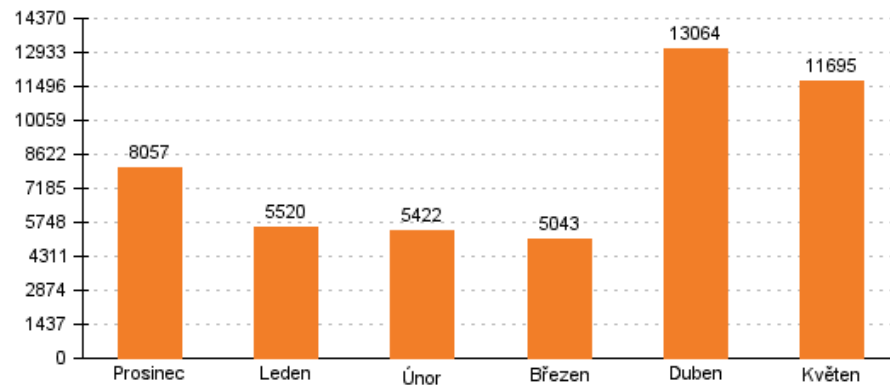

Počet zobrazení stránek po dnech

Počet unikátních přístupů ke stránkám po dnech

12. 2014 – 5. 2015

Od 27. 4. 2015 do 27. 5. 2015

hodinové denní měsíční

hodinové denní měsíční

Počet zobrazení stránek po měsících

Počet zobrazení stránek po dnech

Počet unikátních přístupů ke stránkám po měsících

Počet unikátních přístupů ke stránkám po dnech

31.5.2015

Počet zobrazení stránek po měsících

Počet unikátních přístupů ke stránkám po měsících

Návštěvnost stránek po měsících

Rok 2015

Počet zobrazení stránek po měsících

Návštěvnost stránek po měsících

Rok 2015

hodinové denní **měsíční**

do 27.12.

Počet zobrazení stránek po měsících