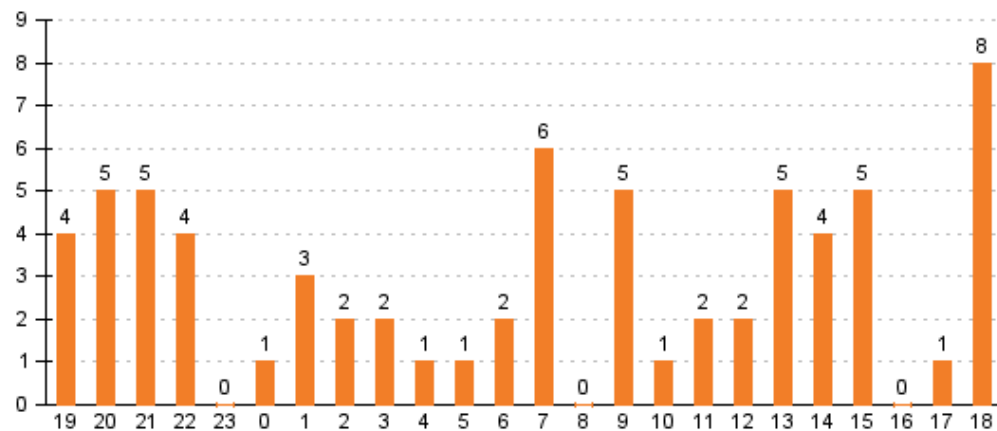

Návštěvnost stránek po měsících

4. 4. - 4. 5. 2015

hodinové **denní** měsíční

Počet zobrazení stránek po dnech

Počet unikátních přístupů ke stránkám po dnech

10. 5. 2015

Počet zobrazení stránek po dnech

Počet unikátních přístupů ke stránkám po dnech

9. – 10. 5. 2015

hodinové

denní

měsíční

Počet zobrazení stránek po hodinách

Počet unikátních přístupů ke stránkám po hodinách

Od 20. 4. 2015
do 20. 5. 2015

hodinové denní měsíční

Počet zobrazení stránek po dnech

Počet unikátních přístupů ke stránkám po dnech

12. 2014 – 5. 2015

Od 27. 4. 2015 do 27. 5. 2015

hodinové denní měsíční

hodinové denní měsíční

Počet zobrazení stránek po měsících

Počet zobrazení stránek po dnech

Počet unikátních přístupů ke stránkám po měsících

Počet unikátních přístupů ke stránkám po dnech

31.5.2015

Počet zobrazení stránek po měsících

Počet unikátních přístupů ke stránkám po měsících