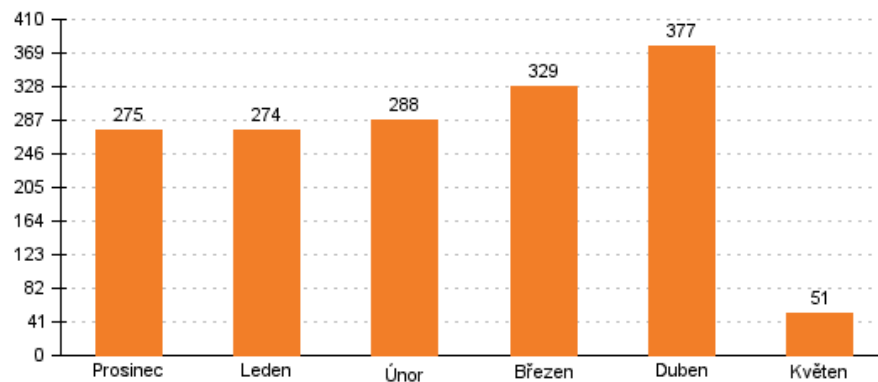

1. 5. – 2. 5. 2015

Počet zobrazení stránek po hodinách

Počet unikátních přístupů ke stránkám po hodinách

Prosinec 2014 - 2. 5. 2015

Počet zobrazení stránek po měsících

Počet unikátních přístupů ke stránkám po měsících

Návštěvnost stránek po měsících

4. 4. - 4. 5. 2015

hodinové **denní** měsíční

Počet zobrazení stránek po dnech

Počet unikátních přístupů ke stránkám po dnech

10. 5. 2015

Počet zobrazení stránek po dnech

Počet unikátních přístupů ke stránkám po dnech

9. – 10. 5. 2015

hodinové

denní

měsíční

Počet zobrazení stránek po hodinách

Počet unikátních přístupů ke stránkám po hodinách

Od 20. 4. 2015
do 20. 5. 2015

hodinové denní měsíční