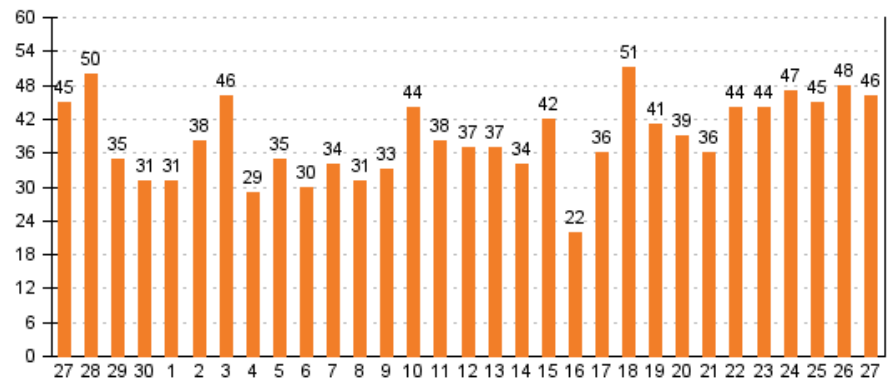

9. – 10. 5. 2015

hodinové

denní

měsíční

Počet zobrazení stránek po hodinách

Počet unikátních přístupů ke stránkám po hodinách

Od 20. 4. 2015
do 20. 5. 2015

hodinové denní měsíční

Počet zobrazení stránek po dnech

Počet unikátních přístupů ke stránkám po dnech

12. 2014 – 5. 2015

Od 27. 4. 2015 do 27. 5. 2015

hodinové denní měsíční

hodinové denní měsíční

Počet zobrazení stránek po měsících

Počet zobrazení stránek po dnech

Počet unikátních přístupů ke stránkám po měsících

Počet unikátních přístupů ke stránkám po dnech

31.5.2015

Počet zobrazení stránek po měsících

Počet unikátních přístupů ke stránkám po měsících

Návštěvnost stránek po měsících

Rok 2015

Počet zobrazení stránek po měsících

Návštěvnost stránek po měsících

Rok 2015

hodinové denní **měsíční**

do 27.12.

Počet zobrazení stránek po měsících