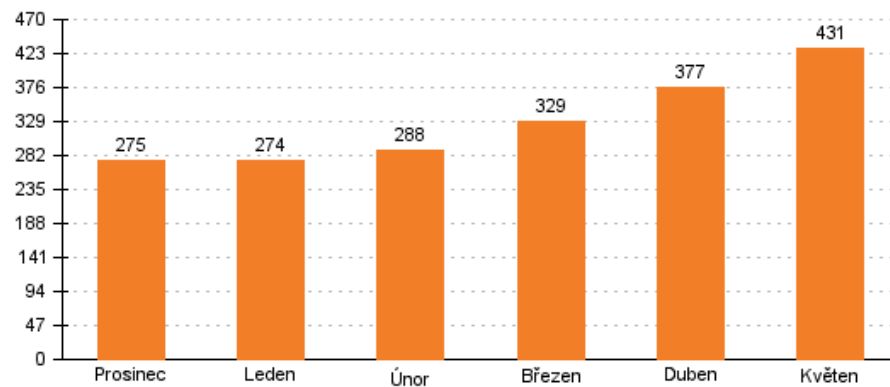

Počet zobrazení stránek po dnech

Počet unikátních přístupů ke stránkám po dnech

12. 2014 – 5. 2015

Od 27. 4. 2015 do 27. 5. 2015

hodinové denní měsíční

hodinové denní měsíční

Počet zobrazení stránek po měsících

Počet zobrazení stránek po dnech

Počet unikátních přístupů ke stránkám po měsících

Počet unikátních přístupů ke stránkám po dnech

31.5.2015

Počet zobrazení stránek po měsících

Počet unikátních přístupů ke stránkám po měsících

Návštěvnost stránek po měsících

Rok 2015

Počet zobrazení stránek po měsících

Návštěvnost stránek po měsících

Rok 2015

hodinové denní **měsíční**

do 27.12.

Počet zobrazení stránek po měsících