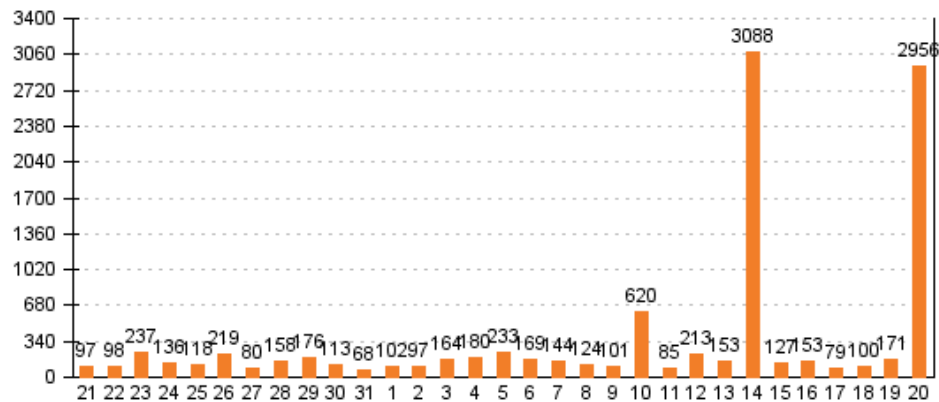

Statistiky návštěvnosti našich stránek

Rok 2015

Listopad 2014 - Duben 2015

Počet zobrazení stránek po měsících

Počet unikátních přístupů ke stránkám po měsících

Návštěvnost stránek po měsících

21. 3. – 20. 4. 2015

hodinové **denní** měsíční

Počet zobrazení stránek po dnech

Počet unikátních přístupů ke stránkám po dnech

19. 4. 2015 23:00 -

20. 4. 2015 22:00

hodinové

denní

měsíční