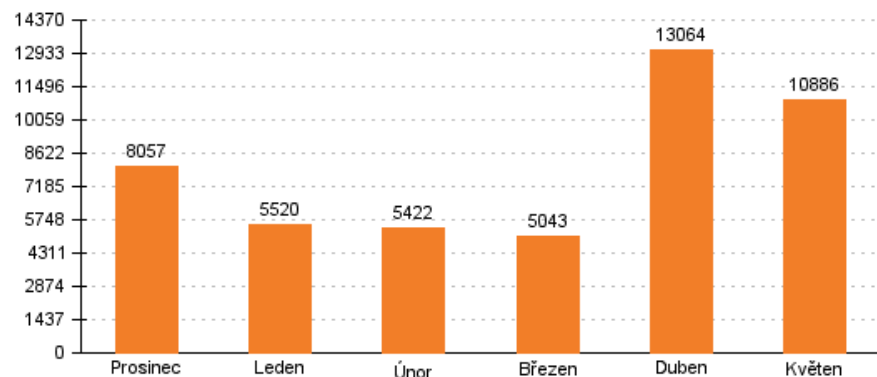

9. – 10. 5. 2015

hodinové

denní

měsíční

Počet zobrazení stránek po hodinách

Počet unikátních přístupů ke stránkám po hodinách

Od 20. 4. 2015
do 20. 5. 2015

hodinové denní měsíční

Počet zobrazení stránek po dnech

Počet unikátních přístupů ke stránkám po dnech

12. 2014 – 5. 2015

Od 27. 4. 2015 do 27. 5. 2015

hodinové denní měsíční

hodinové denní měsíční

Počet zobrazení stránek po měsících

Počet zobrazení stránek po dnech

Počet unikátních přístupů ke stránkám po měsících

Počet unikátních přístupů ke stránkám po dnech

31.5.2015

Počet zobrazení stránek po měsících

Počet unikátních přístupů ke stránkám po měsících