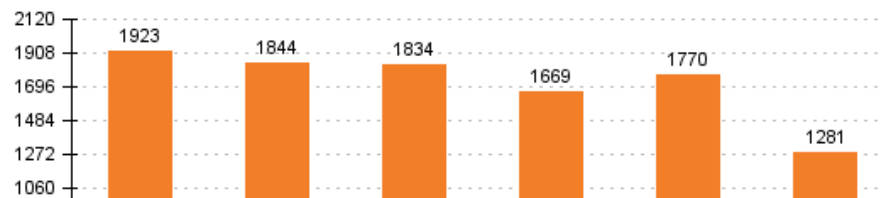

Statistiky návštěvnosti našich stránek

Rok 2015

Listopad 2014 - Duben 2015

Počet zobrazení stránek po měsících

Počet unikátních přístupů ke stránkám po měsících

Návštěvnost stránek po měsících

21. 3. – 20. 4. 2015

hodinové **denní** měsíční

Počet zobrazení stránek po dnech

Počet unikátních přístupů ke stránkám po dnech

19. 4. 2015 23:00 -

20. 4. 2015 22:00

hodinové

denní

měsíční

Počet zobrazení stránek po hodinách

Počet unikátních přístupů ke stránkám po hodinách

2. 4. – 2. 5. 2015

hodinové denní měsíční

Počet zobrazení stránek po dnech

Počet unikátních přístupů ke stránkám po dnech