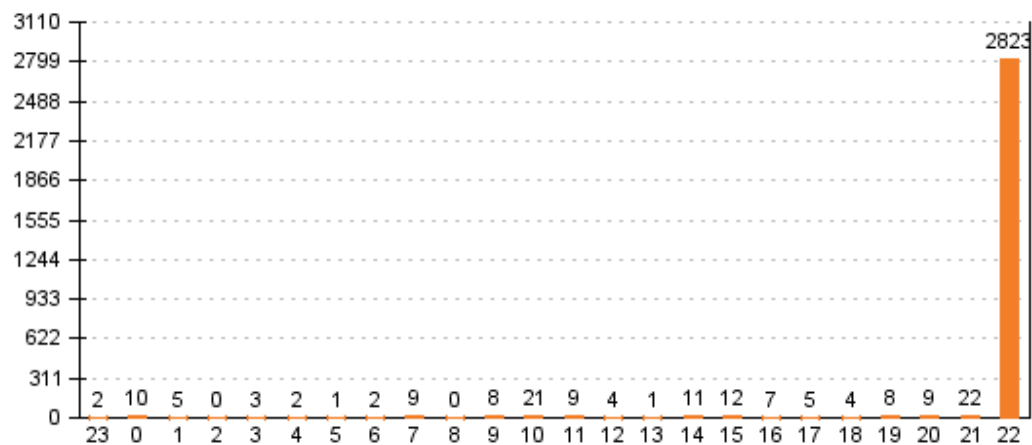

hodinové **denní** měsíční

Počet zobrazení stránek po dnech

Počet unikátních přístupů ke stránkám po dnech

19. 4. 2015 23:00 -

20. 4. 2015 22:00

hodinové

denní

měsíční

Počet zobrazení stránek po hodinách

Počet unikátních přístupů ke stránkám po hodinách

2. 4. – 2. 5. 2015

hodinové denní měsíční

Počet zobrazení stránek po dnech

Počet unikátních přístupů ke stránkám po dnech