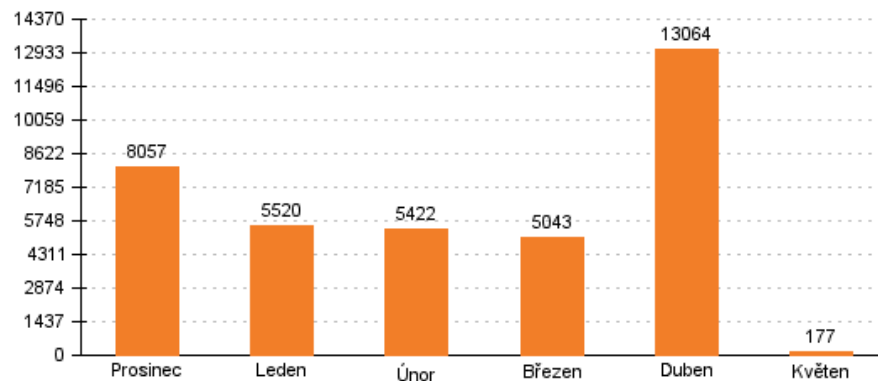

1. 5. – 2. 5. 2015

Počet zobrazení stránek po hodinách

Počet unikátních přístupů ke stránkám po hodinách

Prosinec 2014 - 2. 5. 2015

Počet zobrazení stránek po měsících

Počet unikátních přístupů ke stránkám po měsících

Návštěvnost stránek po měsících

4. 4. - 4. 5. 2015

hodinové **denní** měsíční

Počet zobrazení stránek po dnech

Počet unikátních přístupů ke stránkám po dnech

10. 5. 2015

Počet zobrazení stránek po dnech

Počet unikátních přístupů ke stránkám po dnech

9. – 10. 5. 2015

hodinové

denní

měsíční

Počet zobrazení stránek po hodinách

Počet unikátních přístupů ke stránkám po hodinách

Od 20. 4. 2015
do 20. 5. 2015

hodinové denní měsíční