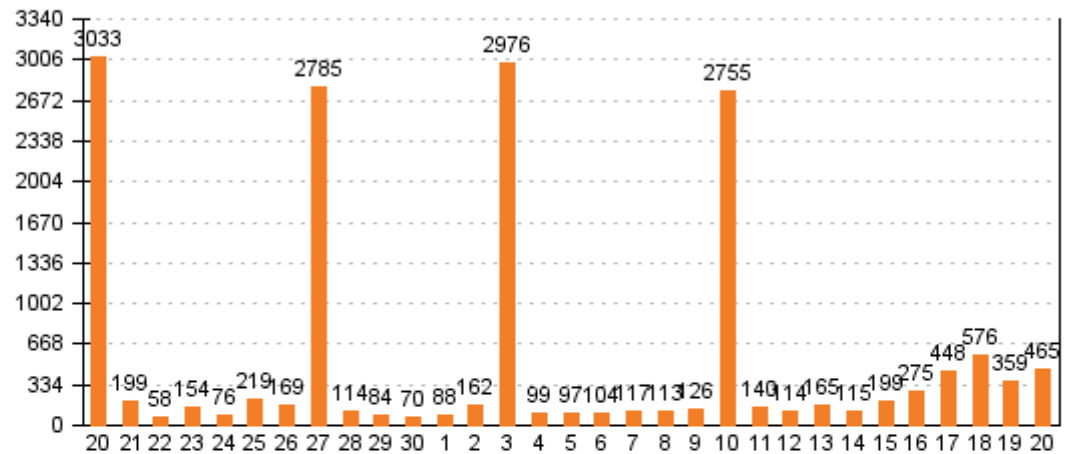

Návštěvnost stránek po měsících

4. 4. - 4. 5. 2015

hodinové **denní** měsíční

Počet zobrazení stránek po dnech

Počet unikátních přístupů ke stránkám po dnech

10. 5. 2015

Počet zobrazení stránek po dnech

Počet unikátních přístupů ke stránkám po dnech

9. – 10. 5. 2015

hodinové

denní

měsíční

Počet zobrazení stránek po hodinách

Počet unikátních přístupů ke stránkám po hodinách

Od 20. 4. 2015
do 20. 5. 2015

hodinové denní měsíční

Počet zobrazení stránek po dnech

Počet unikátních přístupů ke stránkám po dnech

12. 2014 – 5. 2015

Od 27. 4. 2015 do 27. 5. 2015

hodinové denní měsíční

hodinové denní měsíční

Počet zobrazení stránek po měsících