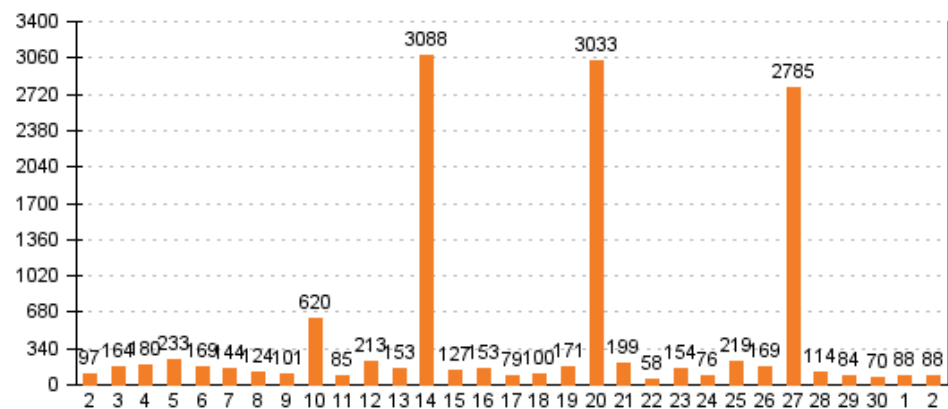

Počet zobrazení stránek po hodinách

Počet unikátních přístupů ke stránkám po hodinách

2. 4. – 2. 5. 2015

hodinové denní měsíční

Počet zobrazení stránek po dnech

Počet unikátních přístupů ke stránkám po dnech

1. 5. – 2. 5. 2015

Počet zobrazení stránek po hodinách

Počet unikátních přístupů ke stránkám po hodinách

Prosinec 2014 - 2. 5. 2015

Počet zobrazení stránek po měsících

Počet unikátních přístupů ke stránkám po měsících