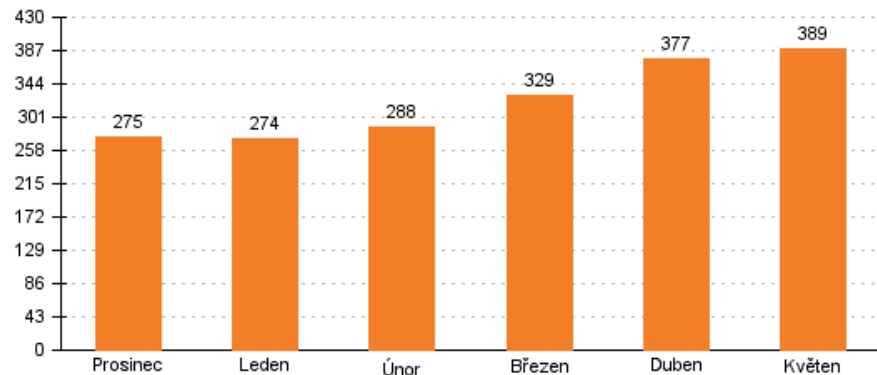

9. – 10. 5. 2015

hodinové

denní

měsíční

Počet zobrazení stránek po hodinách

Počet unikátních přístupů ke stránkám po hodinách

Od 20. 4. 2015
do 20. 5. 2015

hodinové denní měsíční

Počet zobrazení stránek po dnech

Počet unikátních přístupů ke stránkám po dnech

12. 2014 – 5. 2015

Od 27. 4. 2015 do 27. 5. 2015

hodinové denní měsíční

hodinové denní měsíční

Počet zobrazení stránek po měsících

Počet zobrazení stránek po dnech

Počet unikátních přístupů ke stránkám po měsících

Počet unikátních přístupů ke stránkám po dnech

31.5.2015

Počet zobrazení stránek po měsících

Počet unikátních přístupů ke stránkám po měsících