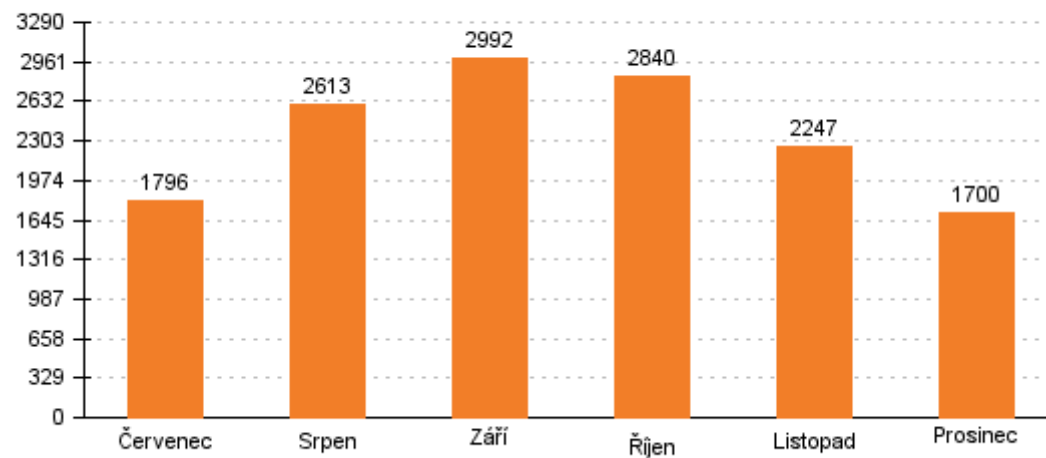

Počet zobrazení stránek po dnech

Počet unikátních přístupů ke stránkám po dnech

12. 2014 – 5. 2015

Od 27. 4. 2015 do 27. 5. 2015

hodinové denní měsíční

hodinové denní měsíční

Počet zobrazení stránek po měsících

Počet zobrazení stránek po dnech

Počet unikátních přístupů ke stránkám po měsících

Počet unikátních přístupů ke stránkám po dnech

31.5.2015

Počet zobrazení stránek po měsících

Počet unikátních přístupů ke stránkám po měsících

Návštěvnost stránek po měsících

Rok 2015

Počet zobrazení stránek po měsících

Návštěvnost stránek po měsících

Rok 2015

hodinové denní **měsíční**

do 27.12.

Počet zobrazení stránek po měsících

Počet unikátních přístupů ke stránkám po měsících