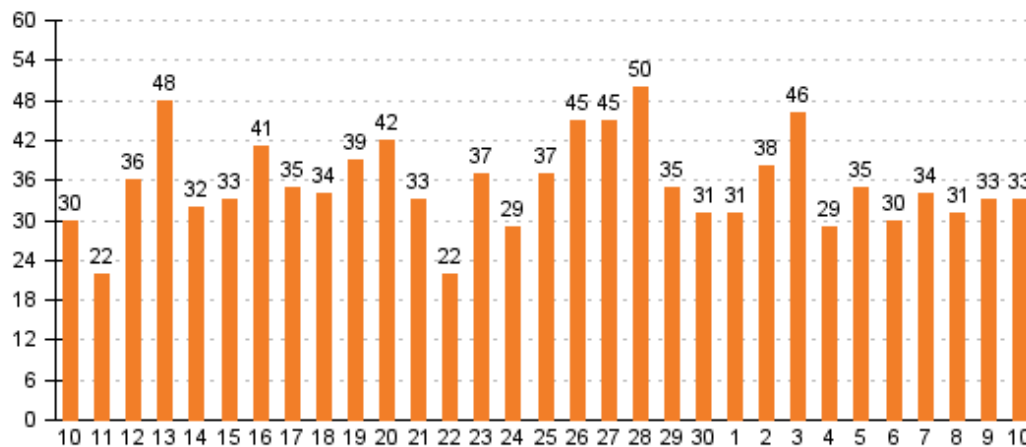

1. 5. – 2. 5. 2015

Počet zobrazení stránek po hodinách

Počet unikátních přístupů ke stránkám po hodinách

Prosinec 2014 - 2. 5. 2015

Počet zobrazení stránek po měsících

Počet unikátních přístupů ke stránkám po měsících

Návštěvnost stránek po měsících

4. 4. - 4. 5. 2015

hodinové **denní** měsíční

Počet zobrazení stránek po dnech

Počet unikátních přístupů ke stránkám po dnech

10. 5. 2015

Počet zobrazení stránek po dnech

Počet unikátních přístupů ke stránkám po dnech

9. – 10. 5. 2015

hodinové

denní

měsíční

Počet zobrazení stránek po hodinách

Počet unikátních přístupů ke stránkám po hodinách

Od 20. 4. 2015
do 20. 5. 2015

hodinové denní měsíční

Počet zobrazení stránek po dnech

Počet unikátních přístupů ke stránkám po dnech

12. 2014 – 5. 2015

Od 27. 4. 2015 do 27. 5. 2015

hodinové denní měsíční

hodinové denní měsíční

Počet zobrazení stránek po měsících