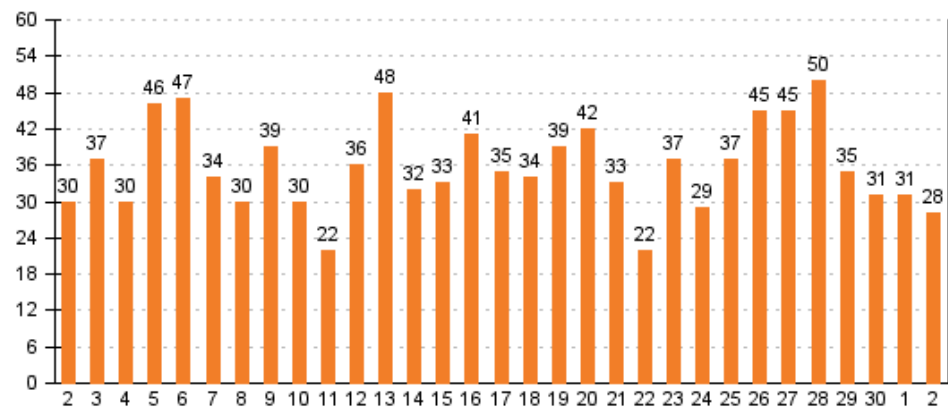

hodinové **denní** měsíční

Počet zobrazení stránek po dnech

Počet unikátních přístupů ke stránkám po dnech

19. 4. 2015 23:00 -

20. 4. 2015 22:00

hodinové

denní

měsíční

Počet zobrazení stránek po hodinách

Počet unikátních přístupů ke stránkám po hodinách

2. 4. – 2. 5. 2015

hodinové denní měsíční

Počet zobrazení stránek po dnech

Počet unikátních přístupů ke stránkám po dnech

1. 5. – 2. 5. 2015

Počet zobrazení stránek po hodinách

Počet unikátních přístupů ke stránkám po hodinách

Prosinec 2014 - 2. 5. 2015

Počet zobrazení stránek po měsících

Počet unikátních přístupů ke stránkám po měsících

Návštěvnost stránek po měsících

4. 4. - 4. 5. 2015

hodinové **denní** měsíční

Počet zobrazení stránek po dnech

Počet unikátních přístupů ke stránkám po dnech

10. 5. 2015

Počet zobrazení stránek po dnech

Počet unikátních přístupů ke stránkám po dnech