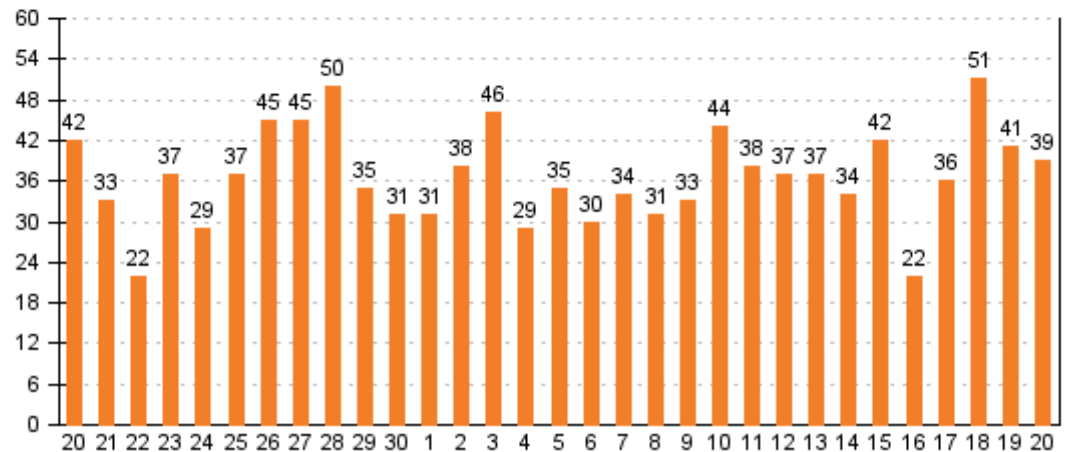

Návštěvnost stránek po měsících

4. 4. - 4. 5. 2015

hodinové **denní** měsíční

Počet zobrazení stránek po dnech

Počet unikátních přístupů ke stránkám po dnech

10. 5. 2015

Počet zobrazení stránek po dnech

Počet unikátních přístupů ke stránkám po dnech

9. – 10. 5. 2015

hodinové

denní

měsíční

Počet zobrazení stránek po hodinách

Počet unikátních přístupů ke stránkám po hodinách

Od 20. 4. 2015
do 20. 5. 2015

hodinové denní měsíční

Počet zobrazení stránek po dnech

Počet unikátních přístupů ke stránkám po dnech

12. 2014 – 5. 2015

Od 27. 4. 2015 do 27. 5. 2015

hodinové denní měsíční

hodinové denní měsíční

Počet zobrazení stránek po měsících

Počet zobrazení stránek po dnech

Počet unikátních přístupů ke stránkám po měsících

Počet unikátních přístupů ke stránkám po dnech

31.5.2015

Počet zobrazení stránek po měsících

Počet unikátních přístupů ke stránkám po měsících