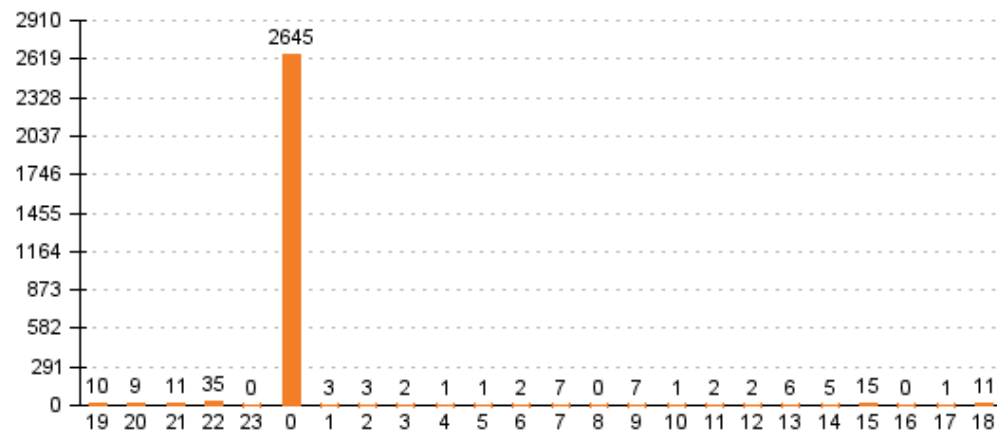

Návštěvnost stránek po měsících

4. 4. - 4. 5. 2015

hodinové **denní** měsíční

Počet zobrazení stránek po dnech

Počet unikátních přístupů ke stránkám po dnech

10. 5. 2015

Počet zobrazení stránek po dnech

Počet unikátních přístupů ke stránkám po dnech

9. – 10. 5. 2015

hodinové

denní

měsíční

Počet zobrazení stránek po hodinách

Počet unikátních přístupů ke stránkám po hodinách

Od 20. 4. 2015
do 20. 5. 2015

hodinové denní měsíční