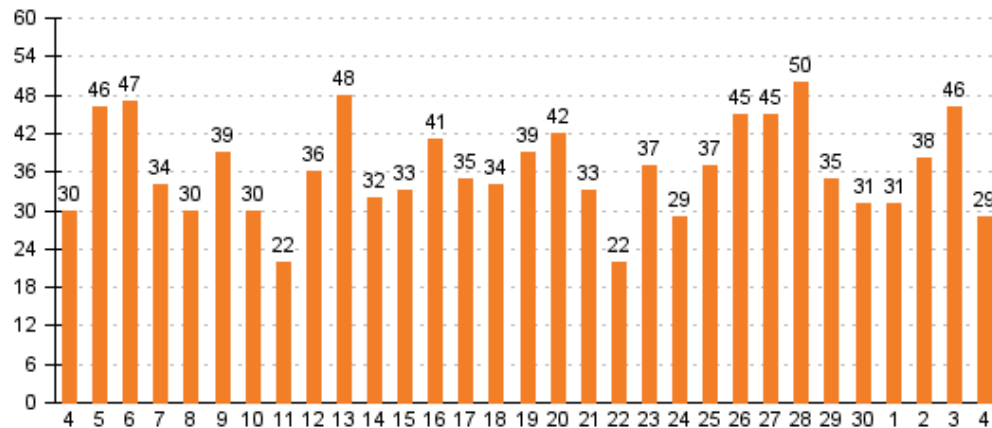

1. 5. – 2. 5. 2015

Počet zobrazení stránek po hodinách

Počet unikátních přístupů ke stránkám po hodinách

Prosinec 2014 - 2. 5. 2015

Počet zobrazení stránek po měsících

Počet unikátních přístupů ke stránkám po měsících

Návštěvnost stránek po měsících

4. 4. - 4. 5. 2015

hodinové **denní** měsíční

Počet zobrazení stránek po dnech

Počet unikátních přístupů ke stránkám po dnech

10. 5. 2015

Počet zobrazení stránek po dnech

Počet unikátních přístupů ke stránkám po dnech

9. – 10. 5. 2015

hodinové

denní

měsíční

Počet zobrazení stránek po hodinách

Počet unikátních přístupů ke stránkám po hodinách

Od 20. 4. 2015
do 20. 5. 2015

hodinové denní měsíční

Počet zobrazení stránek po dnech

Počet unikátních přístupů ke stránkám po dnech

12. 2014 – 5. 2015

Od 27. 4. 2015 do 27. 5. 2015

hodinové denní měsíční

hodinové denní měsíční

Počet zobrazení stránek po měsících