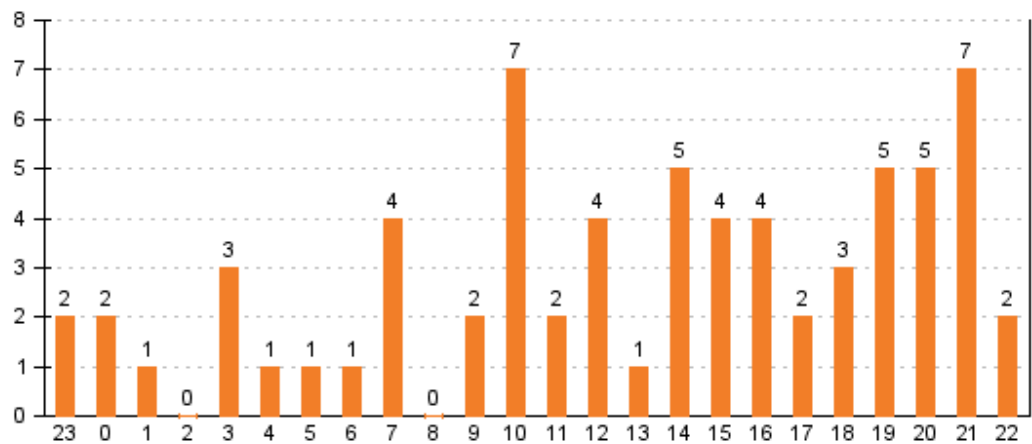

Statistiky návštěvnosti našich stránek

Rok 2015

Listopad 2014 - Duben 2015

Počet zobrazení stránek po měsících

Počet unikátních přístupů ke stránkám po měsících

Návštěvnost stránek po měsících

21. 3. – 20. 4. 2015

hodinové **denní** měsíční

Počet zobrazení stránek po dnech

Počet unikátních přístupů ke stránkám po dnech

19. 4. 2015 23:00 -

20. 4. 2015 22:00

hodinové

denní

měsíční

Počet zobrazení stránek po hodinách

Počet unikátních přístupů ke stránkám po hodinách

2. 4. – 2. 5. 2015

hodinové denní měsíční

Počet zobrazení stránek po dnech

Počet unikátních přístupů ke stránkám po dnech

1. 5. – 2. 5. 2015

Počet zobrazení stránek po hodinách

Počet unikátních přístupů ke stránkám po hodinách

Prosinec 2014 - 2. 5. 2015

Počet zobrazení stránek po měsících

Počet unikátních přístupů ke stránkám po měsících