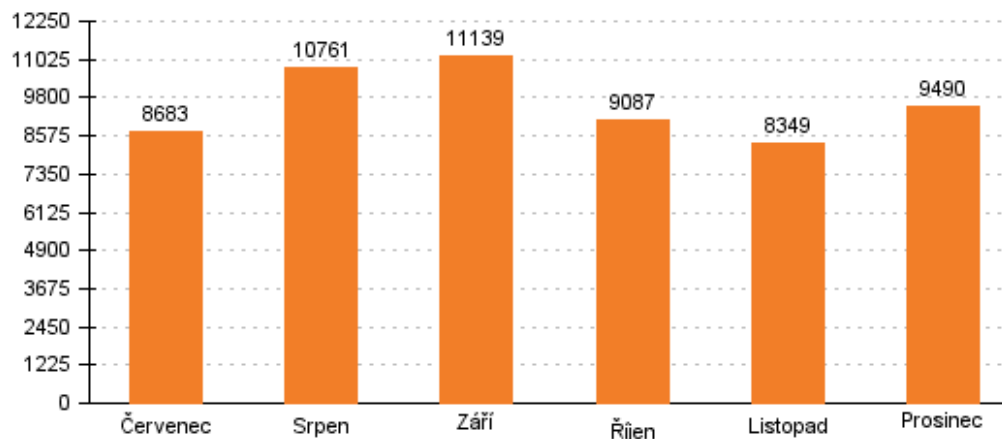

Počet zobrazení stránek po dnech

Počet unikátních přístupů ke stránkám po dnech

12. 2014 – 5. 2015

Od 27. 4. 2015 do 27. 5. 2015

hodinové denní měsíční

hodinové denní měsíční

Počet zobrazení stránek po měsících

Počet zobrazení stránek po dnech

Počet unikátních přístupů ke stránkám po měsících

Počet unikátních přístupů ke stránkám po dnech

31.5.2015

Počet zobrazení stránek po měsících

Počet unikátních přístupů ke stránkám po měsících

Návštěvnost stránek po měsících

Rok 2015

Počet zobrazení stránek po měsících

Návštěvnost stránek po měsících

Rok 2015

hodinové denní **měsíční**

do 27.12.

Počet zobrazení stránek po měsících

Počet unikátních přístupů ke stránkám po měsících