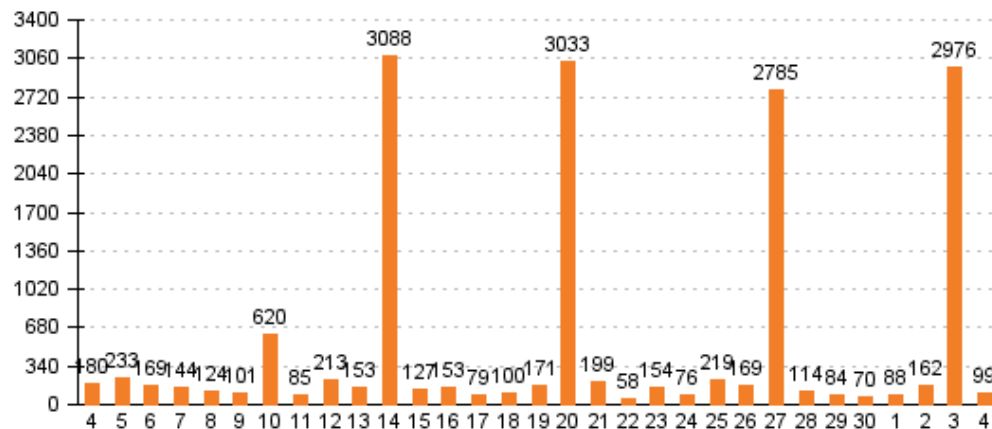

1. 5. – 2. 5. 2015

Počet zobrazení stránek po hodinách

Počet unikátních přístupů ke stránkám po hodinách

Prosinec 2014 - 2. 5. 2015

Počet zobrazení stránek po měsících

Počet unikátních přístupů ke stránkám po měsících

Návštěvnost stránek po měsících

4. 4. - 4. 5. 2015

hodinové **denní** měsíční

Počet zobrazení stránek po dnech

Počet unikátních přístupů ke stránkám po dnech

10. 5. 2015

Počet zobrazení stránek po dnech

Počet unikátních přístupů ke stránkám po dnech

9. – 10. 5. 2015

hodinové

denní

měsíční

Počet zobrazení stránek po hodinách

Počet unikátních přístupů ke stránkám po hodinách

Od 20. 4. 2015
do 20. 5. 2015

hodinové denní měsíční