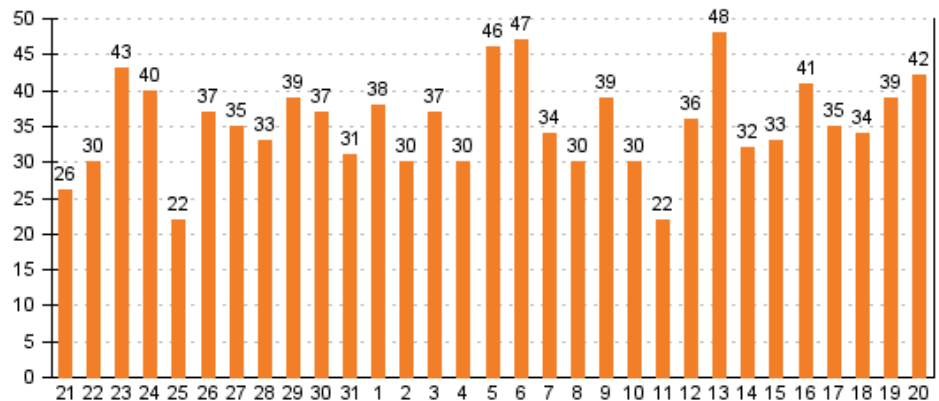

Statistiky návštěvnosti našich stránek

Rok 2015

Listopad 2014 - Duben 2015

Počet zobrazení stránek po měsících

Počet unikátních přístupů ke stránkám po měsících

Návštěvnost stránek po měsících

21. 3. – 20. 4. 2015

hodinové **denní** měsíční

Počet zobrazení stránek po dnech

Počet unikátních přístupů ke stránkám po dnech

19. 4. 2015 23:00 -

20. 4. 2015 22:00

hodinové

denní

měsíční

Počet zobrazení stránek po hodinách

Počet unikátních přístupů ke stránkám po hodinách

2. 4. – 2. 5. 2015

hodinové denní měsíční

Počet zobrazení stránek po dnech

Počet unikátních přístupů ke stránkám po dnech

Návštěvnost stránek po měsících

Rok 2015

Počet zobrazení stránek po měsících

Návštěvnost stránek po měsících

Rok 2015

hodinové denní **měsíční**

do 27.12.

Počet zobrazení stránek po měsících